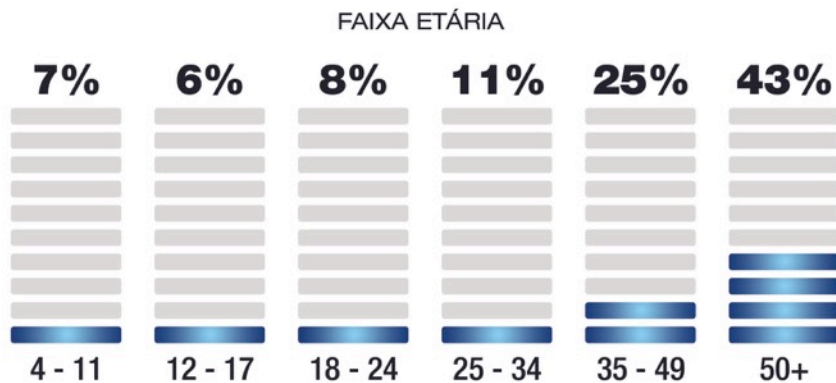

OPERADORAS PARCEIRAS

ESTADO	CANAL	OPERADORA
AL	17	IT TV
AL	38	OLÉ TV
AL	177	SHIFT TV
AL	177	TC NET TV
BA	17	IT TV
BA	38	OLÉ TV
BA	22	REX TV
BA	17	TV CONECT
BA	177	USE TV
BA	177	VIVA TV (VIVA TECNOLOGIA)
CE	38	FONTNET
CE	17	IT TV
CE	44	NETLINE
CE	111	NETLINE TV
CE	38	OLÉ TV
CE	36	TELECAB
DF	177	BRAVA TV (BRAVA TELECOM)
DF	36	COMBO LIVRE TV
DF	38	OLÉ TV
ES	38	OLÉ TV
GO	36	COMBO LIVRE TV
GO	177	NET SIM TV
GO	38	OLÉ TV
MA	38	OLÉ TV
MA	115	SIVNET
MG	41	AVANÇAR TV
MG	24	BR CHANNELS
MG	24	CENTRAL TELECOM
MG	24	CF FIBRA
MG	24	DHVNET
MG	24	FIBINET
MG	24	FIBRA MAIS
MG	38	GOX TV
MG	177	HBA TV
MG	24	I4 TELECOM
MG	24	INFONET FIBRA
MG	24	JETFIBRA
MG	24	LAGOSNET TV
MG	24	LINK TELECOM
MG	24	MAP TV
MG	24	MÁXIMA TELECOM
MG	24	MINAS TURBO TV
MG	55	NETCETERA TV
MG	41	NETSPEED TV
MG	24	NETWISE TV
MG	24	NETWORK TELECOM
MG	38	OLÉ TV
MG	24	POPNET
MG	24	SONIK TV
MG	177	TEO NET
MG	24	UAI
MG	24	VIP INTERNET
MG	24	VIP TECNOLOGIA
MG	24	EI TELECOM
MG	24	VISIO TELECOM
MG	24	WI-MAX
MS	38	OLÉ TV
MS	115	OPÇÃO TELECOM
MT	177	BRAVA TV (BRAVA TELECOM)
MT	38	OLÉ TV
MT	177	SEEG FIBRA TV

ESTADO	CANAL	OPERADORA
PA	177	INTERCONECT TV
PA	38	MAXI TV
PA	38	OLÉ TV
PA	38	TIX TELECOM
PA	177	VOOB TV
PB	10	ALSOL TELECOM
PB	10	L&M TELECOM
PB	44	NETLINE
PB	111	NETLINE TV
PB	36	TELECAB
PB	10	WR LINK
PE	17	IT TV
PE	24	JRNET
PE	24	NNET
PE	38	OLÉ TV
PE	24	SPEEDMAX
PE	177	TC NET TV
PI	38	MAXI TV - TIX TELECOM
PI	84	MULTI TV
PI	38	OLÉ TV
PI	24	RAPIDEX
PI	177	WYM MAX TELECOM
PR	282	AMPERNET
PR	115	DIPELNET TV
PR	177	DOMUS TV
PR	11	MAX CLOUD TV
PR	18	MEGANET
PR	38	NGT TELECOM
PR	18	NOVA TV
PR	17	OESTE LINE TV
PR	38	OLÉ TV
PR	115	OPÇÃO TELECOM
PR	115	OPÇÃO TELECOM
PR	38	SIM FIBRA
PR	22	TERRES TV (TERRES TELECOM)
RJ	38	OLÉ TV
RJ	38	CARDOSONET TV
RJ	31	NOVA COSTA TV
RJ	17	NOVA LINK TELECOM
RJ	38	SIM FIBRA
RJ	31	SPEED TV
RN	10	ALSOL TELECOM
RN	13	NETGO
RN	36	TELECAB
RN	10	WR LINK
RR	38	OLÉ TV
RS	177	ADYL NET
RS	177	AMIGO TV
RS	38	CBNET
RS	11	FOX CONECT
RS	11	MAX CLOUD TV
RS	33	NAJANET TV
RS	38	NGT TELECOM
RS	38	OLÉ TV
RS	177	RBTV PLAY
RS	115	SYGO TV
RS	177	TCA TV
SC	177	ADYL NET
SC	38	ATPLUS
SC	177	GIGA LINK
SC	11	MAX CLOUD TV

ESTADO	CANAL	OPERADORA
SC	18	MEGANET
SC	38	MIX CONECT
SC	177	NEOREDE TV
SC	38	NGT TELECOM
SC	38	OLÉ TV
SE	17	IT TV
SE	177	USE TV
SP	179	FASTER TV
SP	177	INFOLOG TV
SP	177	JR CONECT TV
SP	177	LINKNET WIFI TV
SP	24	LOGNET
SP	11	MAX CLOUD TV
SP	177	NETFLEX TV
SP	177	NETPOWER TV
SP	18	NX PLAY TV
SP	24	OAI TV
SP	38	OLÉ TV
SP	24	QUALITY
SP	21	Rede Interior de com Ltda
SP	177	REDFOX TELECOM
SP	24	REDNET
SP	38	ROX TELECOM
SP	177	TRIX NET TV
SP	177	TX FIBRA TV
SP	177	TX FIBRA TV
SP	177	VÁRZEA NET TV
SP	24	WEBROUTE
SP	24	X-LINE
SP	24	ZAPPER
TO	177	MIDIX TV
TO	177	ZAP TV

DISTRIBUIDORAS NACIONAIS DE CANAIS

SITE	CANAL	OPERADORA
cdn.tv.br	177	CDN TV
easy.tv.br	115	EASY TV
link.tv.br	24	LINK TV
nxtv.com.br	37	NX TV
ole.tv.br	38	OLÉ TV
maxcloudtv.com.br	11	MAXCLOUD TV
guigo.tv	5	GUIGO TV
http://soultv.com.br/	21	SOULTV

CONHEÇA O PÚBLICO DA REDE BRASIL

O público-alvo da Rede Brasil se categoriza por um público tomador de decisões e que se interessa por novidades, mas é ao mesmo tempo criterioso e prioriza a qualidade.