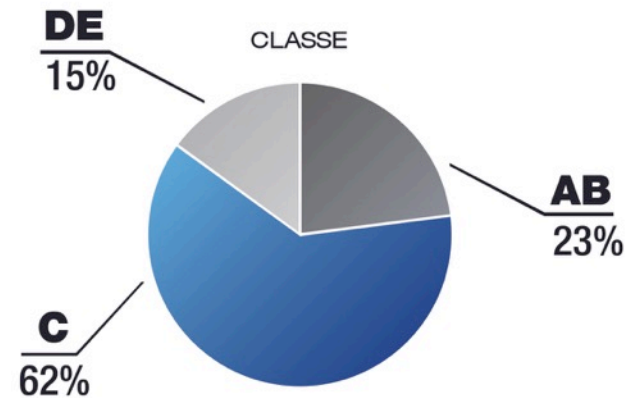

OPERADORAS PARCEIRAS

ESTADO	CANAL	OPERADORA
AL	17	IT TV
AL	38	OLÉ TV
AL	177	SHIFT TV
AL	177	TC NET TV
BA	17	IT TV
BA	38	OLÉ TV
BA	22	REX TV
BA	17	TV CONECT
BA	177	USE TV
BA	177	VIVA TV (VIVA TECNOLOGIA)
CE	38	FONTNET
CE	17	IT TV
CE	44	NETLINE
CE	111	NETLINE TV
CE	38	OLÉ TV
CE	36	TELECAB
DF	177	BRAVA TV (BRAVA TELECOM)
DF	36	COMBO LIVRE TV
DF	38	OLÉ TV
ES	38	OLÉ TV
GO	36	COMBO LIVRE TV
GO	177	NET SIM TV
GO	38	OLÉ TV
MA	38	OLÉ TV
MA	115	SIVNET
MG	41	AVANÇAR TV
MG	24	BR CHANNELS
MG	24	CENTRAL TELECOM
MG	24	CF FIBRA
MG	24	DHVNET
MG	24	FIBINET
MG	24	FIBRA MAIS
MG	38	GOX TV
MG	177	HBA TV
MG	24	I4 TELECOM
MG	24	INFONET FIBRA
MG	24	JETFIBRA
MG	24	LAGOSNET TV
MG	24	LINK TELECOM
MG	24	MAP TV
MG	24	MÁXIMA TELECOM
MG	24	MINAS TURBO TV
MG	55	NETCETERA TV
MG	41	NETSPEED TV
MG	24	NETWISE TV
MG	24	NETWORK TELECOM
MG	38	OLÉ TV
MG	24	POPNET
MG	24	SONIK TV
MG	177	TEO NET
MG	24	UAI
MG	24	VIP INTERNET
MG	24	VIP TECNOLOGIA
MG	24	EI TELECOM
MG	24	VISIO TELECOM
MG	24	WI-MAX
MS	38	OLÉ TV
MS	115	OPÇÃO TELECOM
MT	177	BRAVA TV (BRAVA TELECOM)
MT	38	OLÉ TV
MT	177	SEEG FIBRA TV

ESTADO	CANAL	OPERADORA
PA	177	INTERCONECT TV
PA	38	MAXI TV
PA	38	OLÉ TV
PA	38	TIX TELECOM
PA	177	VOOB TV
PB	10	ALSOL TELECOM
PB	10	L&M TELECOM
PB	44	NETLINE
PB	111	NETLINE TV
PB	36	TELECAB
PB	10	WR LINK
PE	17	IT TV
PE	24	JRNET
PE	24	NNET
PE	38	OLÉ TV
PE	24	SPEEDMAX
PE	177	TC NET TV
PI	38	MAXI TV - TIX TELECOM
PI	84	MULTI TV
PI	38	OLÉ TV
PI	24	RAPIDEX
PI	177	WYM MAX TELECOM
PR	282	AMPERNET
PR	115	DIPELNET TV
PR	177	DOMUS TV
PR	11	MAX CLOUD TV
PR	18	MEGANET
PR	38	NGT TELECOM
PR	18	NOVA TV
PR	17	OESTE LINE TV
PR	38	OLÉ TV
PR	115	OPÇÃO TELECOM
PR	115	OPÇÃO TELECOM
PR	38	SIM FIBRA
PR	22	TERRES TV (TERRES TELECOM)
RJ	38	OLÉ TV
RJ	38	CARDOSONET TV
RJ	31	NOVA COSTA TV
RJ	17	NOVA LINK TELECOM
RJ	38	SIM FIBRA
RJ	31	SPEED TV
RN	10	ALSOL TELECOM
RN	13	NETGO
RN	36	TELECAB
RN	10	WR LINK
RR	38	OLÉ TV
RS	177	ADYL NET
RS	177	AMIGO TV
RS	38	CBNET
RS	11	FOX CONECT
RS	11	MAX CLOUD TV
RS	33	NAJANET TV
RS	38	NGT TELECOM
RS	38	OLÉ TV
RS	177	RBTV PLAY
RS	115	SYGO TV
RS	177	TCA TV
SC	177	ADYL NET
SC	38	ATPLUS
SC	177	GIGA LINK
SC	11	MAX CLOUD TV

ESTADO	CANAL	OPERADORA
SC	18	MEGANET
SC	38	MIX CONECT
SC	177	NEOREDE TV
SC	38	NGT TELECOM
SC	38	OLÉ TV
SE	17	IT TV
SE	177	USE TV
SP	179	FASTER TV
SP	177	INFOLOG TV
SP	177	JR CONECT TV
SP	177	LINKNET WIFI TV
SP	24	LOGNET
SP	11	MAX CLOUD TV
SP	177	NETFLEX TV
SP	177	NETPOWER TV
SP	18	NX PLAY TV
SP	24	OAI TV
SP	38	OLÉ TV
SP	24	QUALITY
SP	21	Rede Interior de com Ltda
SP	177	REDFOX TELECOM
SP	24	REDNET
SP	38	ROX TELECOM
SP	177	TRIX NET TV
SP	177	TX FIBRA TV
SP	177	TX FIBRA TV
SP	177	VÁRZEA NET TV
SP	24	WEBROUTE
SP	24	X-LINE
SP	24	ZAPPER
TO	177	MIDIX TV
TO	177	ZAP TV

DISTRIBUIDORAS NACIONAIS DE CANAIS

SITE	CANAL	OPERADORA
cdn.tv.br	177	CDN TV
easy.tv.br	115	EASY TV
link.tv.br	24	LINK TV
nxtv.com.br	37	NX TV
ole.tv.br	38	OLÉ TV
maxcloudtv.com.br	11	MAXCLOUD TV
guigo.tv	5	GUIGO TV
http://soultv.com.br/	21	SOULTV

CONHEÇA O PÚBLICO DA REDE BRASIL

O público-alvo da Rede Brasil se categoriza por um público tomador de decisões e que se interessa por novidades, mas é ao mesmo tempo criterioso e prioriza a qualidade.